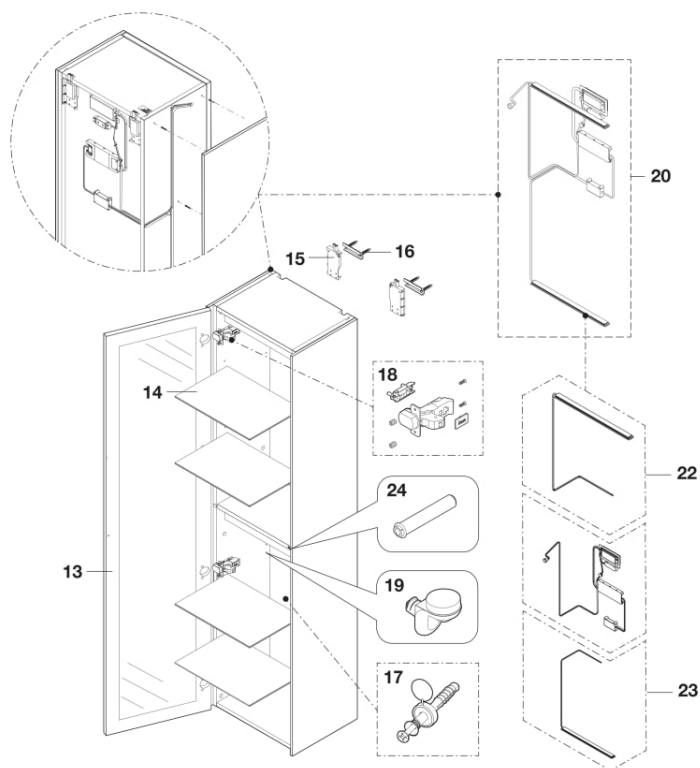

INSPIRA

Módulo coluna com luz LED no interior.
Abertura à direita

DIMENSÕES

Comprimento	400 mm
Largura	300 mm
Altura	1600 mm

CORES E ACABAMENTOS

	806 Branco brilho
---	-------------------

PECAS-DE-REPOSICAO

Kit porta reversível 1600mm branco Inspira	AU00341WHR	13	EUR 490,00	PRVP (SEM IVA)
Prateleira de vidro para móvel coluna Inspira	AU0033400R	14	EUR 25,30	PRVP (SEM IVA)
Kit de suspensão (direita + esquerda) e acessórios de parede (2 unidades) para móveis de coluna	AU0034600R	15	EUR 24,30	PRVP (SEM IVA)
Kit de ferragens + tampa do gabinete com espelho	AU0013800R	17	EUR 11,80	PRVP (SEM IVA)
Dobradiças de 155° para móveis de casa de banho (2 un)	AU0039700R	18	EUR 27,80	PRVP (SEM IVA)
Kit porta prateleira de vidro (16u)	AU0043400R	19	EUR 17,00	PRVP (SEM IVA)
Conjunto eletrónico para iluminação da coluna Inspira	AU0033900R	20	EUR 141,00	PRVP (SEM IVA)
Kit de fita LED coluna Inspira (2 unidades)	AU0039600R	22	EUR 121,00	PRVP (SEM IVA)
Kit magnético de porta com coluna Inspira	AU0034300R	24	EUR 13,20	PRVP (SEM IVA)